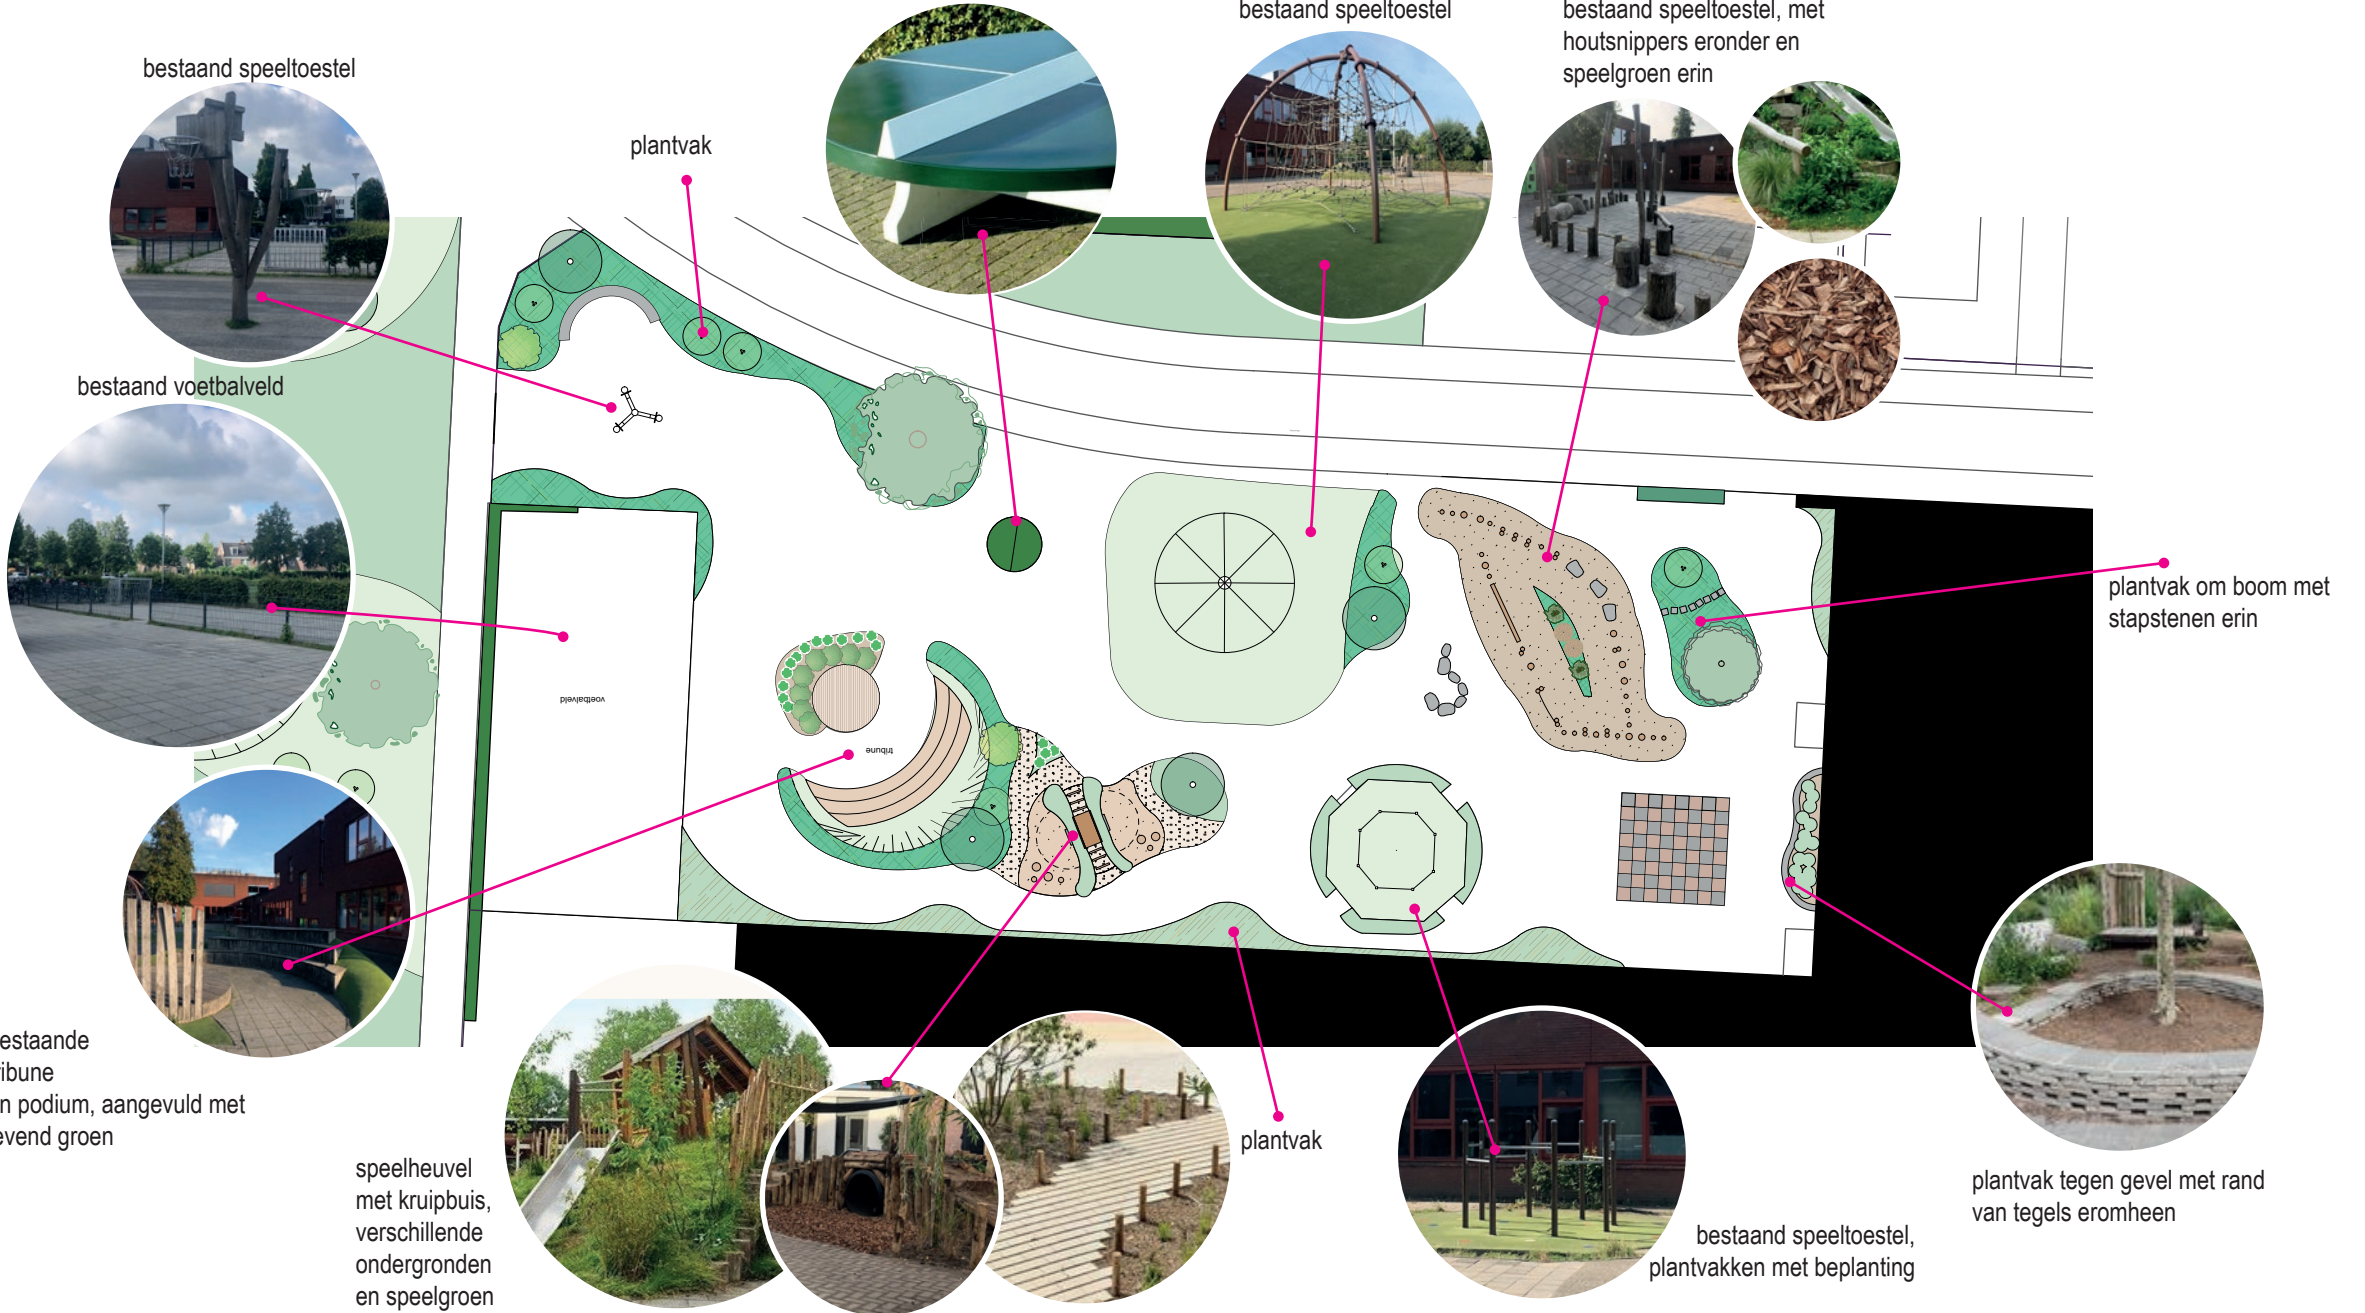

plantvak

bestaand speeltoestel,
plantvakken met beplanting

plantvak tegen gevel met rand
van tegels eromheen

plattegrond Het Zwaluwnest midden- en bovenbouw

bestaande zitrand met plantvak van speelgroen onder de bestaande boom

bestaand speeltoestel

bestaande zandbak met speelobjecten aangevuld met een plantvak en bomen voor schaduw

bestaand speeltoestel

plantvak tegen het hekwerk met rand van tegels eromheen

plattegrond De Marke bovenbouw

speelheuvel met verschillende ondergronden, speelgroen en een balanceerobject

zandbak, met inveegplek

panna veld met tribune van tegels en omringd door speelgroen (afmetingen 6x10 m)

bestaande speeltoestellen

bestaande tafeltennistafel

plantvak langs de gevel met rand van tegels

plattegrond De Marke onderbouw

tribune van tegels met podium omringd door speelgroen

zandbak, met inveegplek

speelgroen

speelheuvel met verschillende ondergronden, speelgroen en balanceer objecten