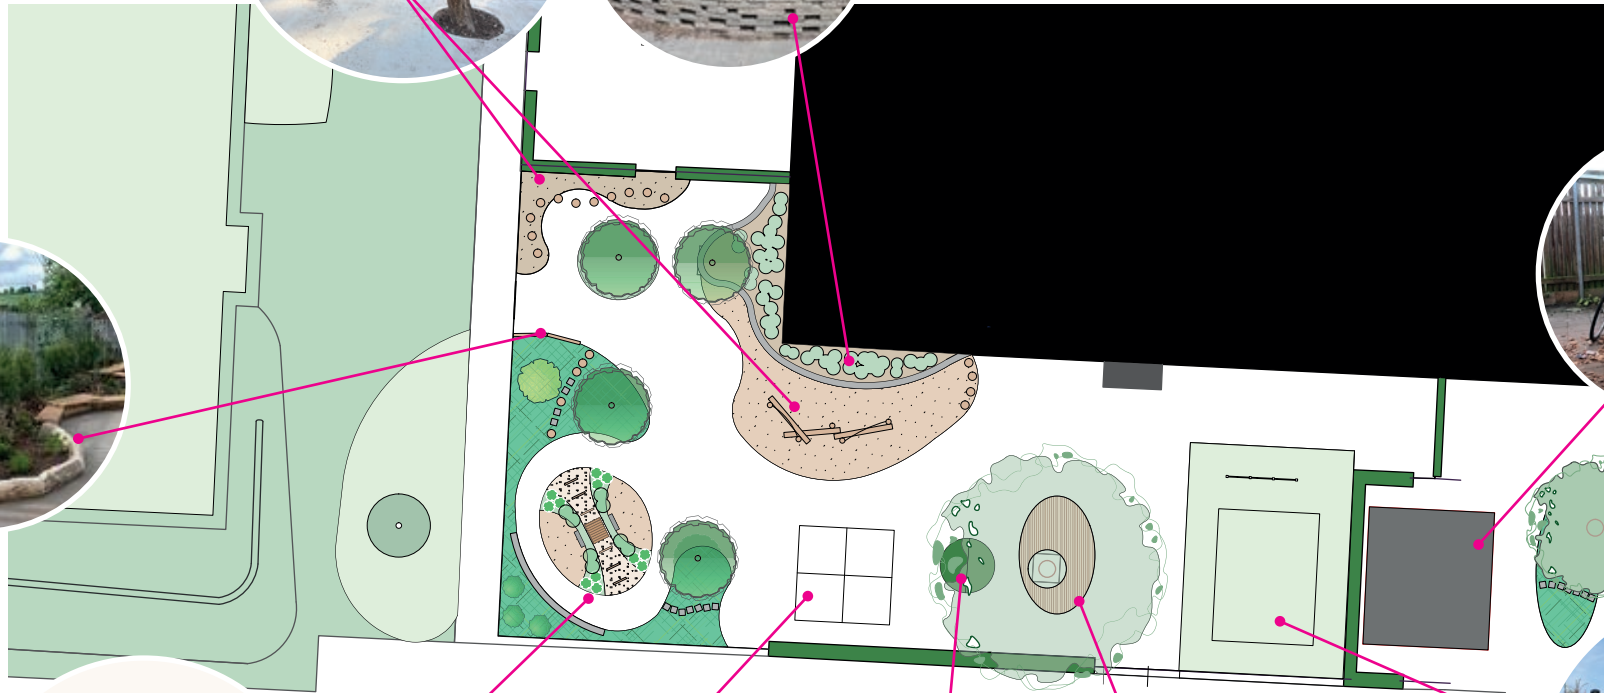

bestaand speeltoestel

bestaande zandbak met speelobjecten aangevuld met een plantvak en bomen voor schaduw

bestaand speeltoestel

plantvak tegen het hekwerk met rand van tegels eromheen

plattegrond De Marke bovenbouw

balanceer objecten op een ondergrond van houtsnippers

plantvak langs de gevel met rand van tegels

rand afwerking van de plantvakken

bestaande fietsschuur voor personeel

king veld

speelheuvel met kruipbuis, speelgroen en zitrand van tegels

speelheuvel met verschillende ondergronden, speelgroen en een balanceerobject

zandbak, met inveegplek

panna veld met tribune van tegels en omringd door speelgroen (afmetingen 6x10 m)

bestaande speeltoestellen

bestaande tafeltennistafel

plantvak langs de gevel met rand van tegels

plattegrond De Marke onderbouw

tribune van tegels met podium omringd door speelgroen

zandbak, met inveegplek

speelgroen

speelheuvel met verschillende ondergronden, speelgroen en balanceer objecten