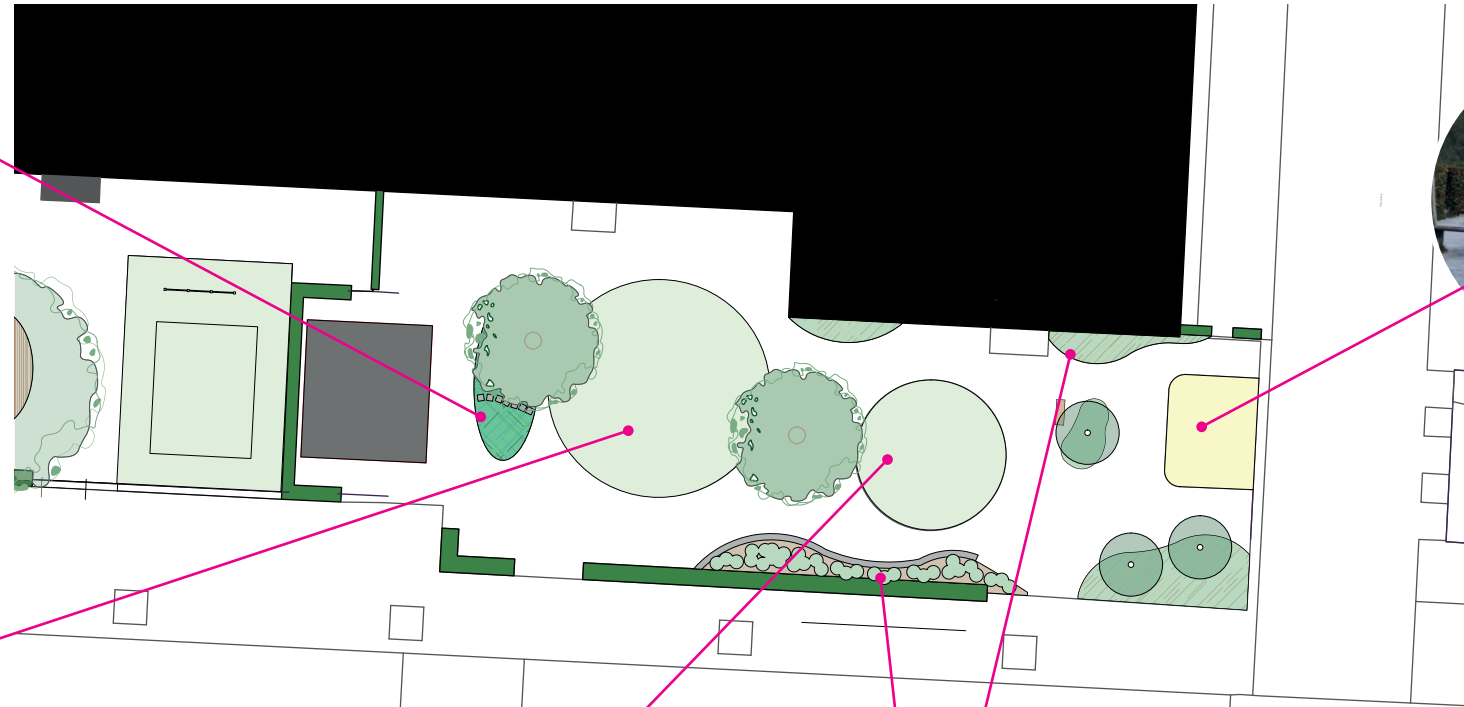

plantvak

bestaand speeltoestel,
plantvakken met beplanting

plantvak tegen gevel met rand
van tegels eromheen

plattegrond Het Zwaluwnest midden- en bovenbouw

bestaande zitrand met plantvak van speelgroen onder de bestaande boom

bestaand speeltoestel

bestaande zandbak met speelobjecten aangevuld met een plantvak en bomen voor schaduw

bestaand speeltoestel

plantvak tegen het hekwerk met rand van tegels eromheen

plattegrond De Marke bovenbouw

speelheuvel met verschillende ondergronden, speelgroen en een balanceerobject

zandbak, met inveegplek

panna veld met tribune van tegels en omringd door speelgroen (afmetingen 6x10 m)

bestaande speeltoestellen