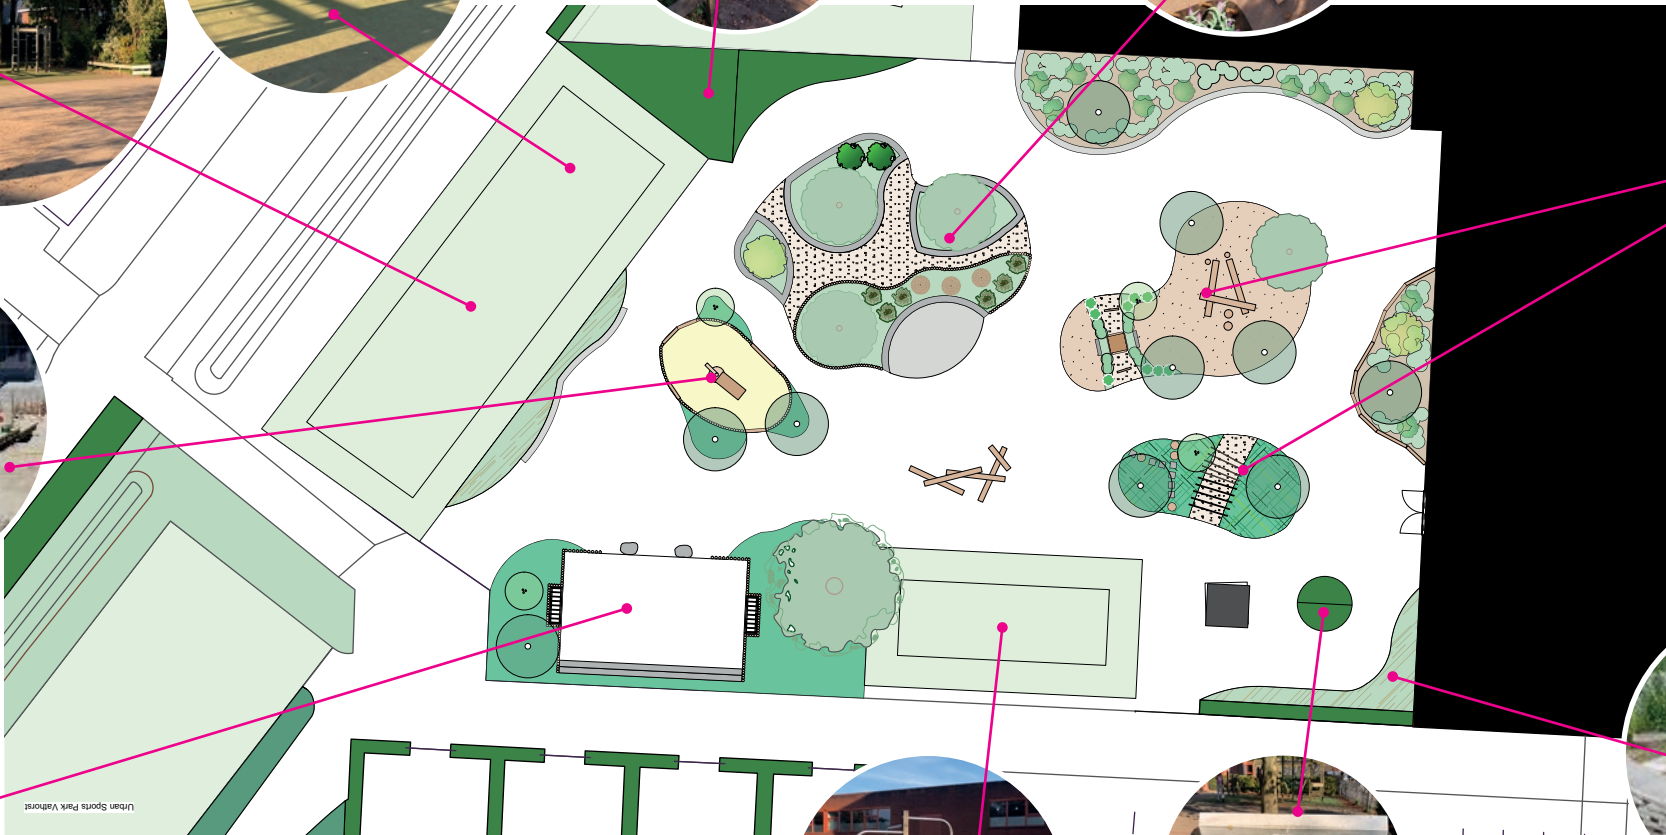

bestaand speeltoestel

bestaand speeltoestel

plattegrond De Marke middenbouw

bestaande speeltoestellen

bestaand speelgroen, uitgebreid

speelgroen met verschillende paden erdoor heen, met een podium en zitrand

speelheuvel met verschillende ondergronden, speelgroen en een balanceerobject

zandbak, met inveegplek

panna veld met tribune van tegels en omringd door speelgroen (afmetingen 6x10 m)

bestaande speeltoestellen

bestaande tafeltennistafel

plantvak langs de gevel met rand van tegels

plattegrond De Marke onderbouw

tribune van tegels met podium omringd door speelgroen

zandbak, met inveegplek

speelgroen

speelheuvel met verschillende ondergronden, speelgroen en balanceer objecten

bestaande boom

tribune van tegels met podium van half open bestrating