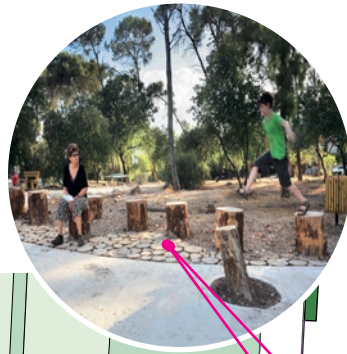

plantvak

bestaand speeltoestel,
plantvakken met beplanting

plantvak tegen gevel met rand
van tegels eromheen

plattegrond Het Zwaluwnest midden- en bovenbouw

bestaande zitrand met plantvak van speelgroen onder de bestaande boom

bestaand speeltoestel

bestaande zandbak met speelobjecten aangevuld met een plantvak en bomen voor schaduw

bestaand speeltoestel

plantvak tegen het hekwerk met rand van tegels eromheen

plattegrond De Marke bovenbouw

balanceer objecten op een ondergrond van houtsnippers

plantvak langs de gevel met rand van tegels

rand afwerking van de plantvakken

bestaande fietsschuur voor personeel

king veld

speelheuvel met kruipbuis, speelgroen en zitrand van tegels